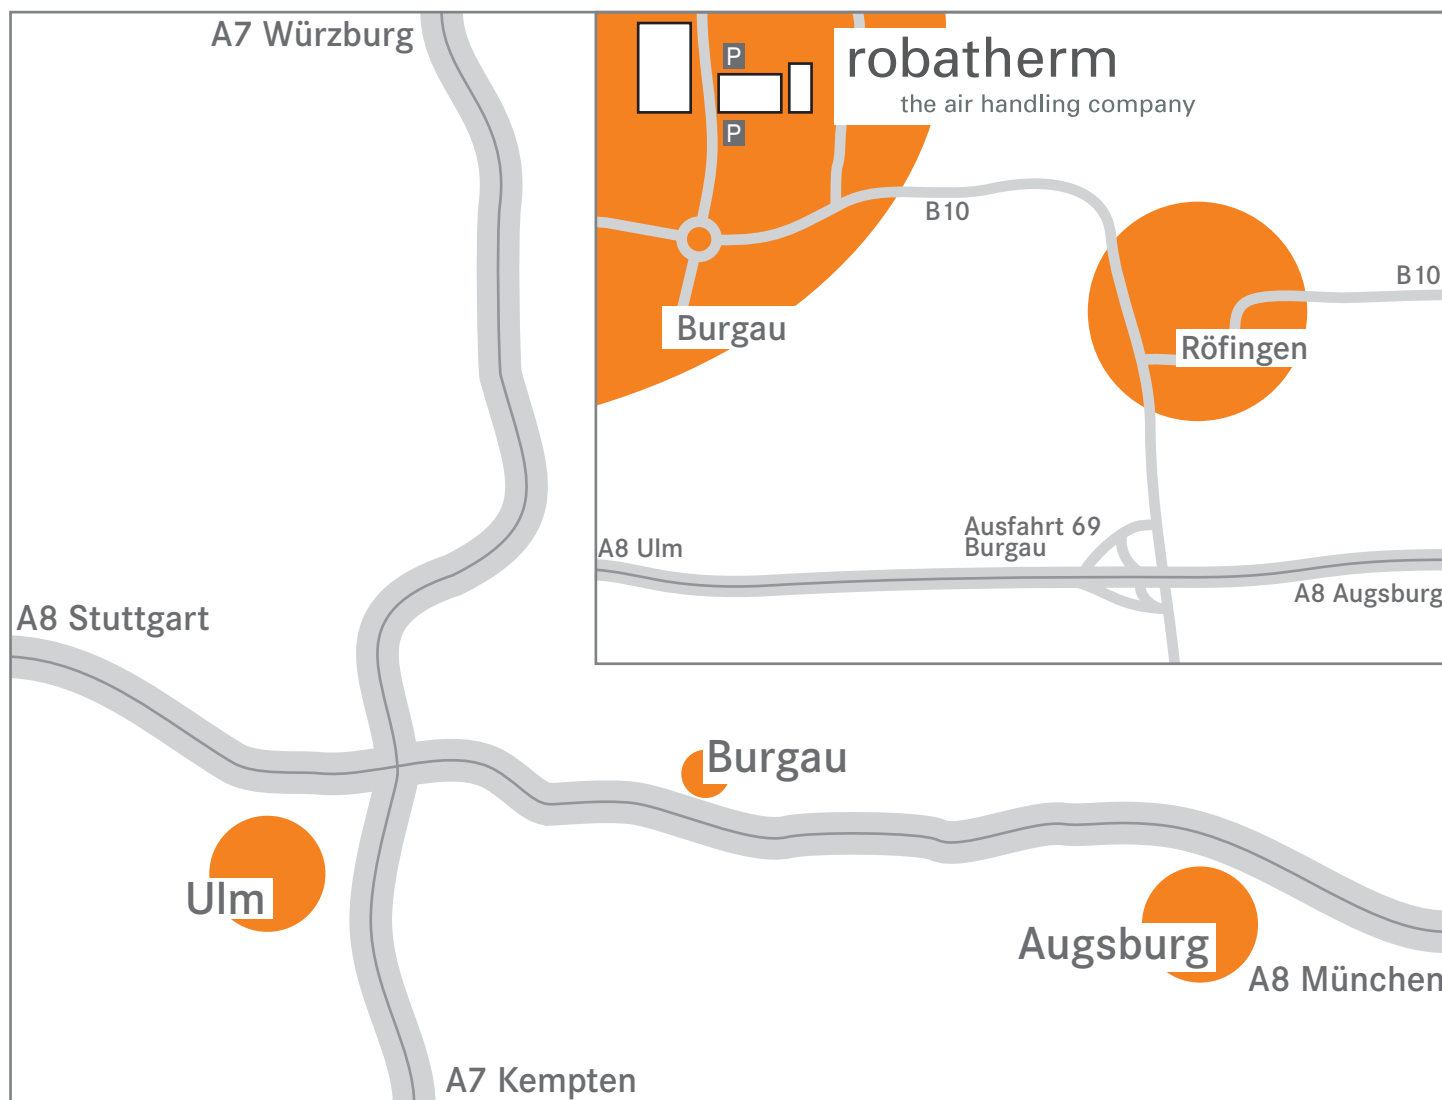

# Your Way to robatherm

robatherm GmbH + Co. KG  
Industriestrasse 26  
89331 Burgau

Tel. +49 8222 999-0  
Fax +49 8222 999-222  
E-Mail [info@robatherm.com](mailto:info@robatherm.com)  
Web [www.robatherm.com](http://www.robatherm.com)